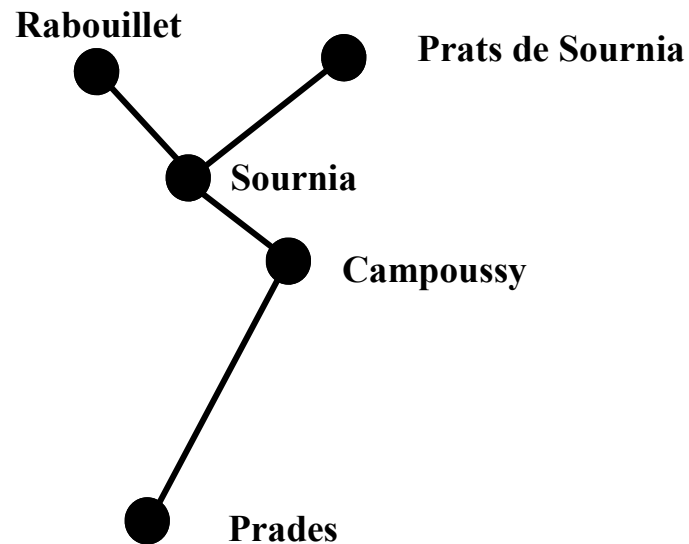

Guide horaires

du Transport Départemental

Rabouillet

Prades

66

Renseignements :

Exploitant : Les Courriers Catalans

Tél. 04 68 55 68 00